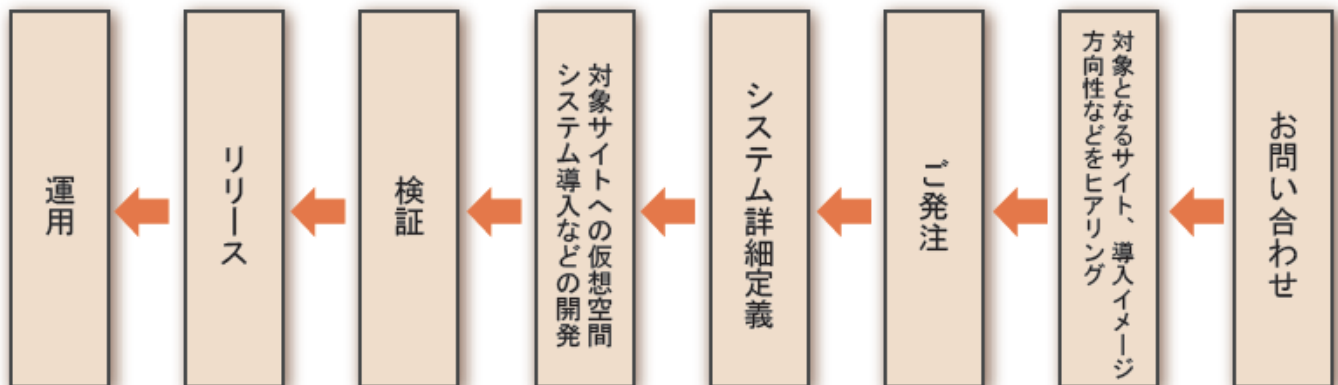

携帯アプリでPCユーザーとリアルタイムコミュニケーションが可能です。
それぞれのユーザーが同じ時間、同じ空間を共有できます。

● いつでも、どこでも

場所を選ばず、ちょっとした空き時間で手軽に携帯端末から仮想空間へログインできます。

● DoCoMo900以降のiアプリ (平成19年9月現在)

今後、他キャリアにも対応予定

■ 活用シーン

● リアルタイムコミュニケーションツールとして

ユーザー同士が同じ時間と空間を共有することで、より親密なコミュニティが形成できます。

また、携帯端末なので、いつでもどこでも利用できます。

● 課金コンテンツとして

アイテムの販売等、ポイント連携が可能です。

● MetaGateXのビューアーとして

PCユーザーが携帯端末を利用してマップ内の様子を見たり、PC版お部屋システムのお部屋をカスタマイズしたりできます。

● 導入までの流れ

仮想空間に関して経験豊富な弊社が、開発する仮想空間の企画、プランニングをお手伝いします。
お気軽にご相談ください。